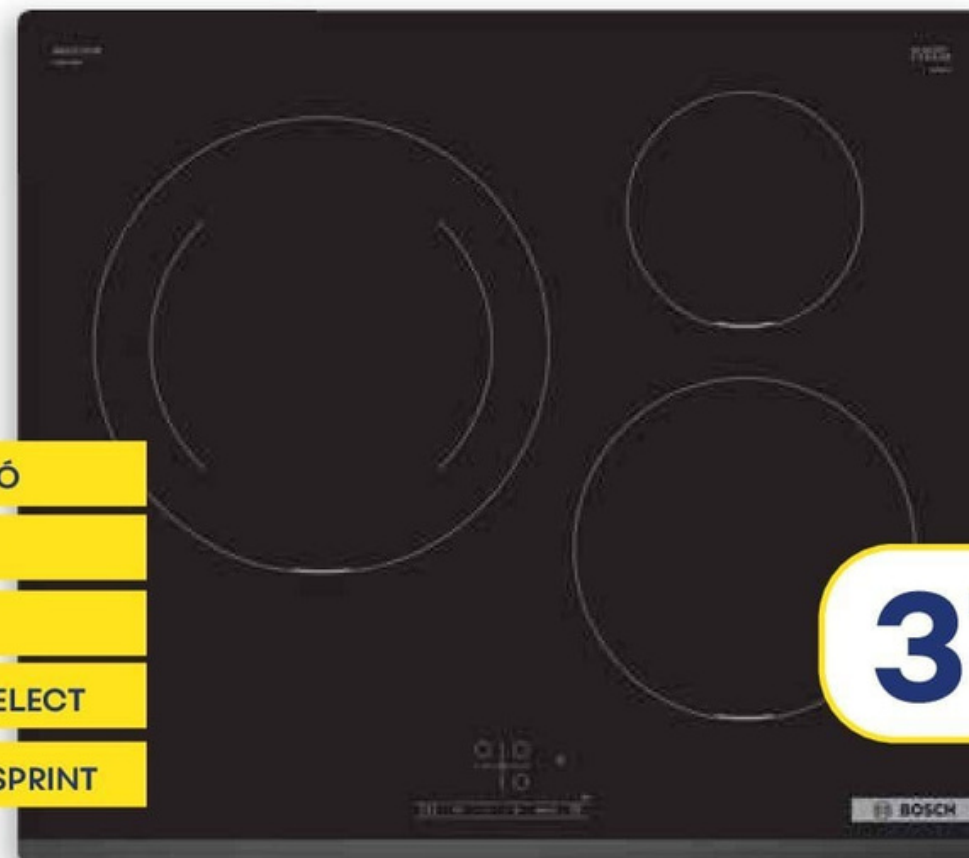

Escala 3D Professional: distribució perfecta de l'aire cuinant fins a 3 nivells simultàniament i amb resultats perfectes.

INDUCCIÓ

4600 W

28 CM

TOUCHSELECT

FUNCIÓ SPRINT

379€

PLACA BOSCH PUJ631BB5E