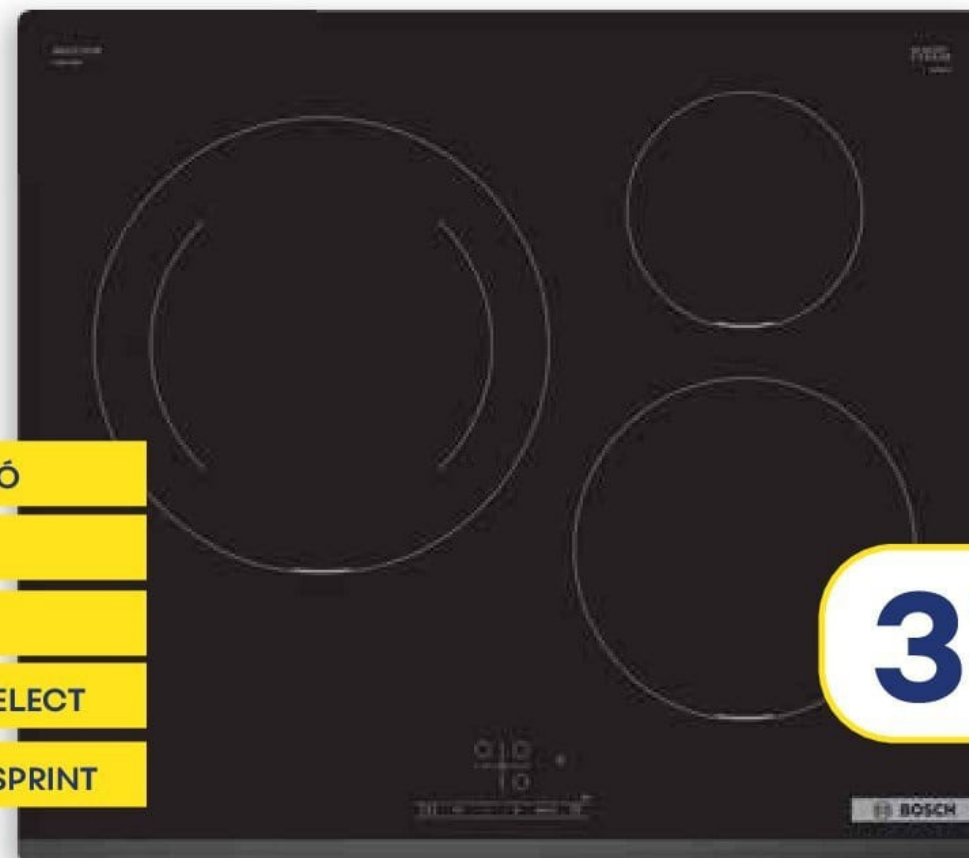

359€

FORN BOSCH HBA512ES0

Escalfament 3D Professional: distribució perfecta de l'aire cuinant fins a 3 nivells simultàniament i amb resultats perfectes.

INDUCCIÓ

4600 W

28 CM

TOUCHSELECT

FUNCIO SPRINT