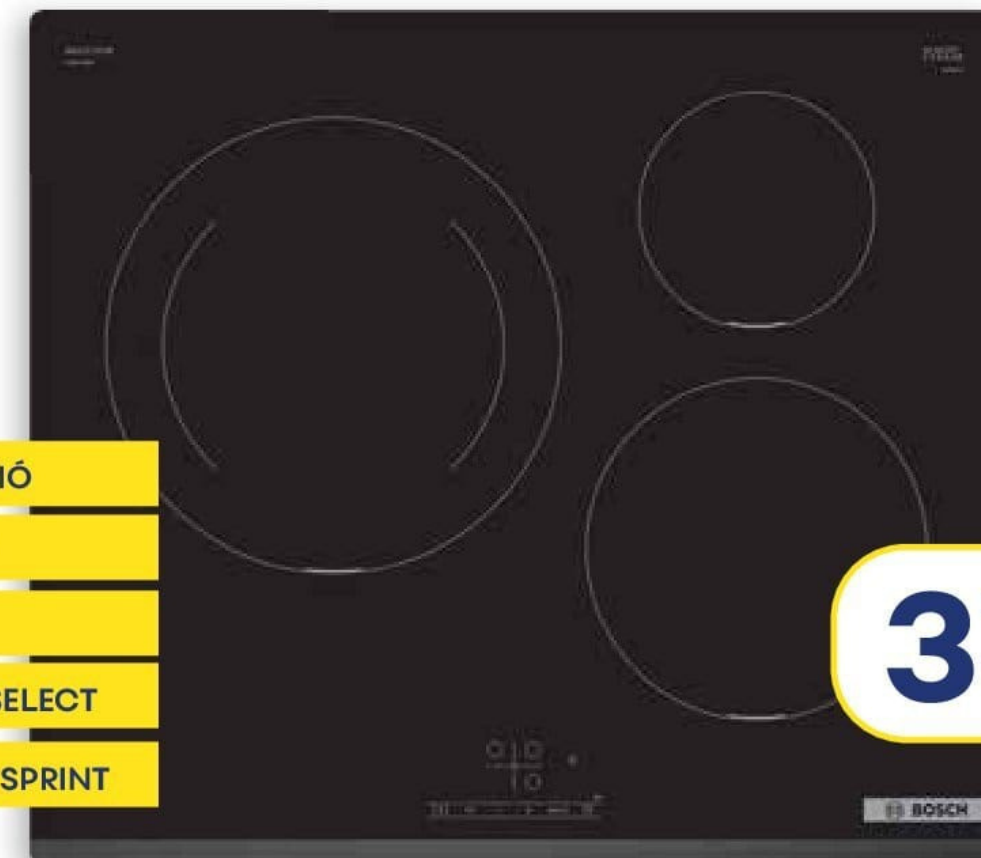

359€

FORN BOSCH HBA512ES0

Escalfament 3D Professional: distribució perfecta de l'aire cuinant fins a 3 nivells simultàniament i amb resultats perfectes.

INDUCCIÓ

4600 W

28 CM

TOUCHSELECT

FUNCIÓ SPRINT