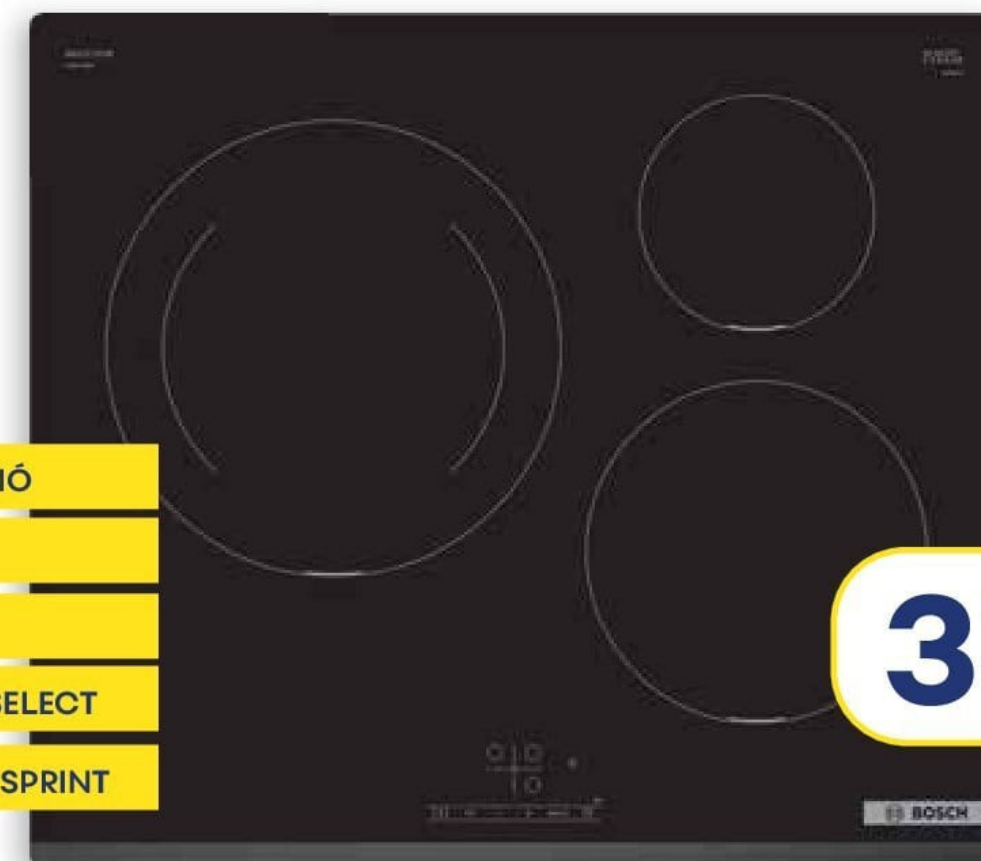

359€

FORN BOSCH HBA512ES0

Escalfament 3D Professional: distribució perfecta de l'aire cuinant fins a 3 nivells simultàniament i amb resultats perfectes.

INDUCCIÓ

4600 W

28 CM

TOUCHSELECT

FUNCIÓ SPRINT