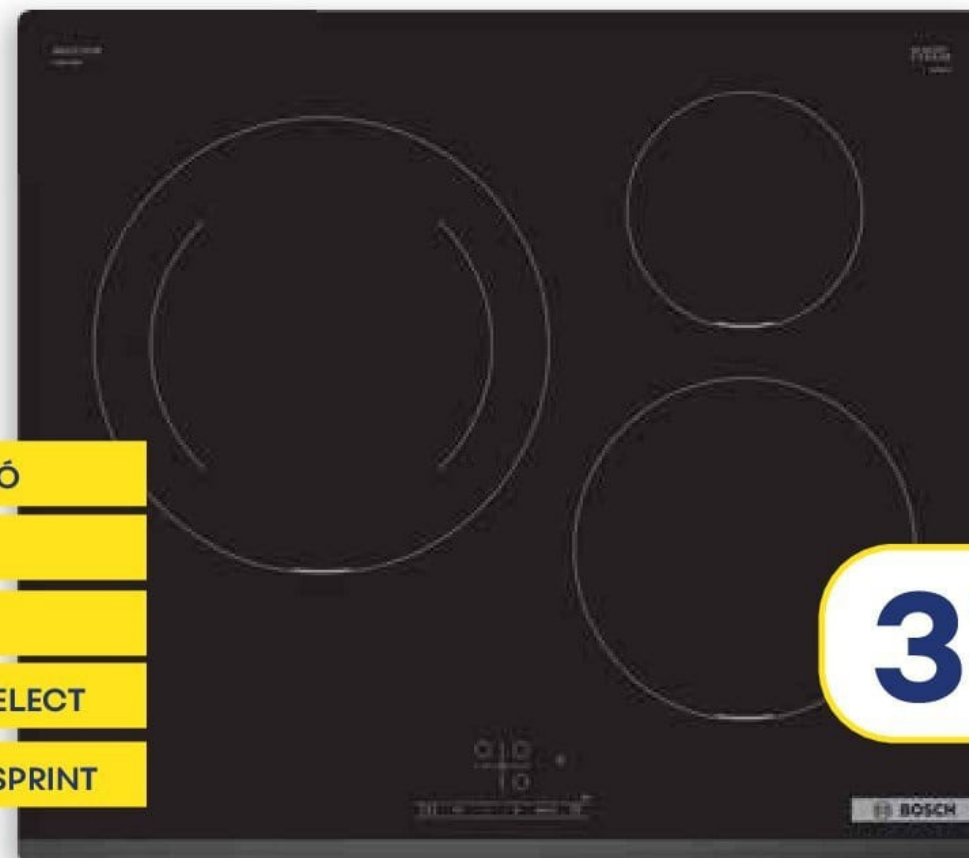

359€

FORN BOSCH HBA512ES0

Escalfament 3D Professional: distribució perfecta de l'aire cuinant fins a 3 nivells simultàniament i amb resultats perfectes.

INDUCCIÓ

4600 W

28 CM

TOUCHSELECT

FUNCIÓ SPRINT