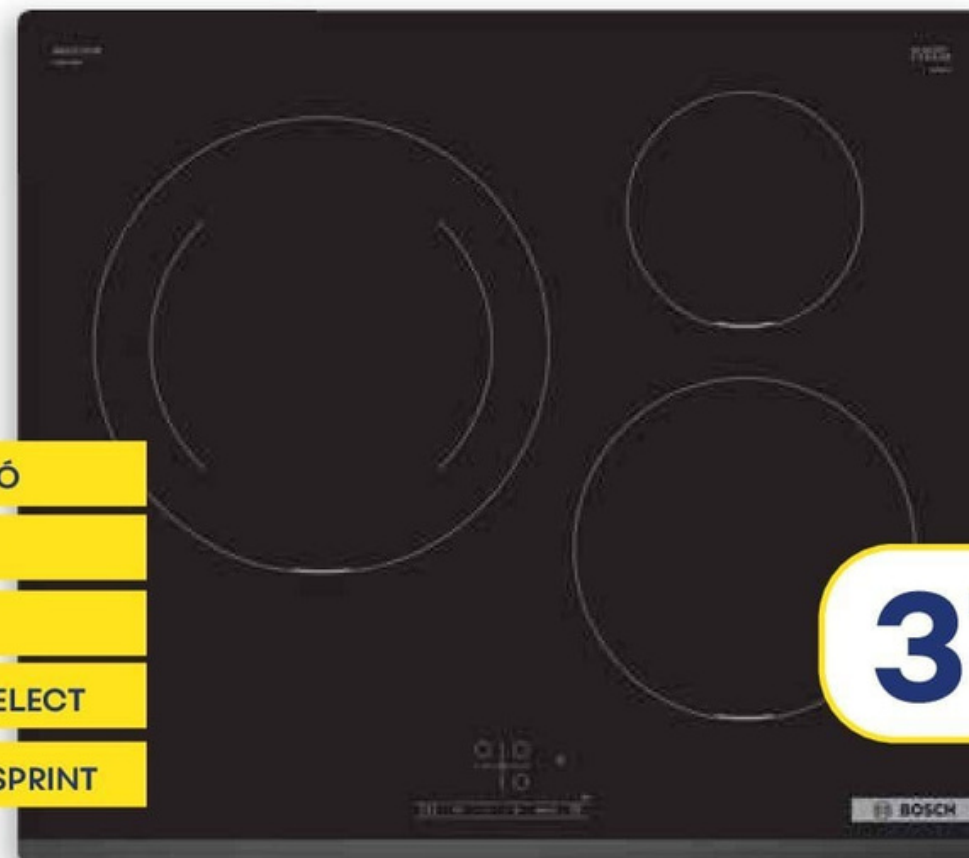

359€

FORN BOSCH HBA512ES0

Escala 3D Professional: distribució perfecta de l'aire cuinant fins a 3 nivells simultàniament i amb resultats perfectes.

INDUCCIÓ

4600 W

28 CM

TOUCHSELECT

FUNCIÓ SPRINT